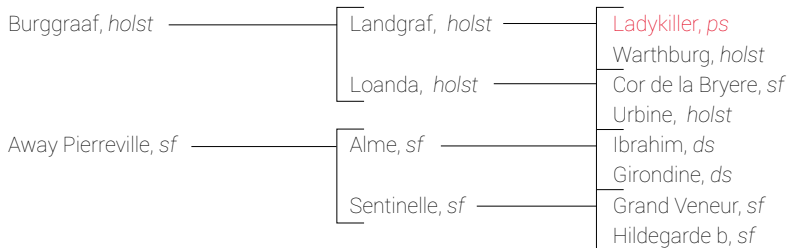

Un pilier du sport
Français reconnu
pour sa production !

LUCCIANNO

origines